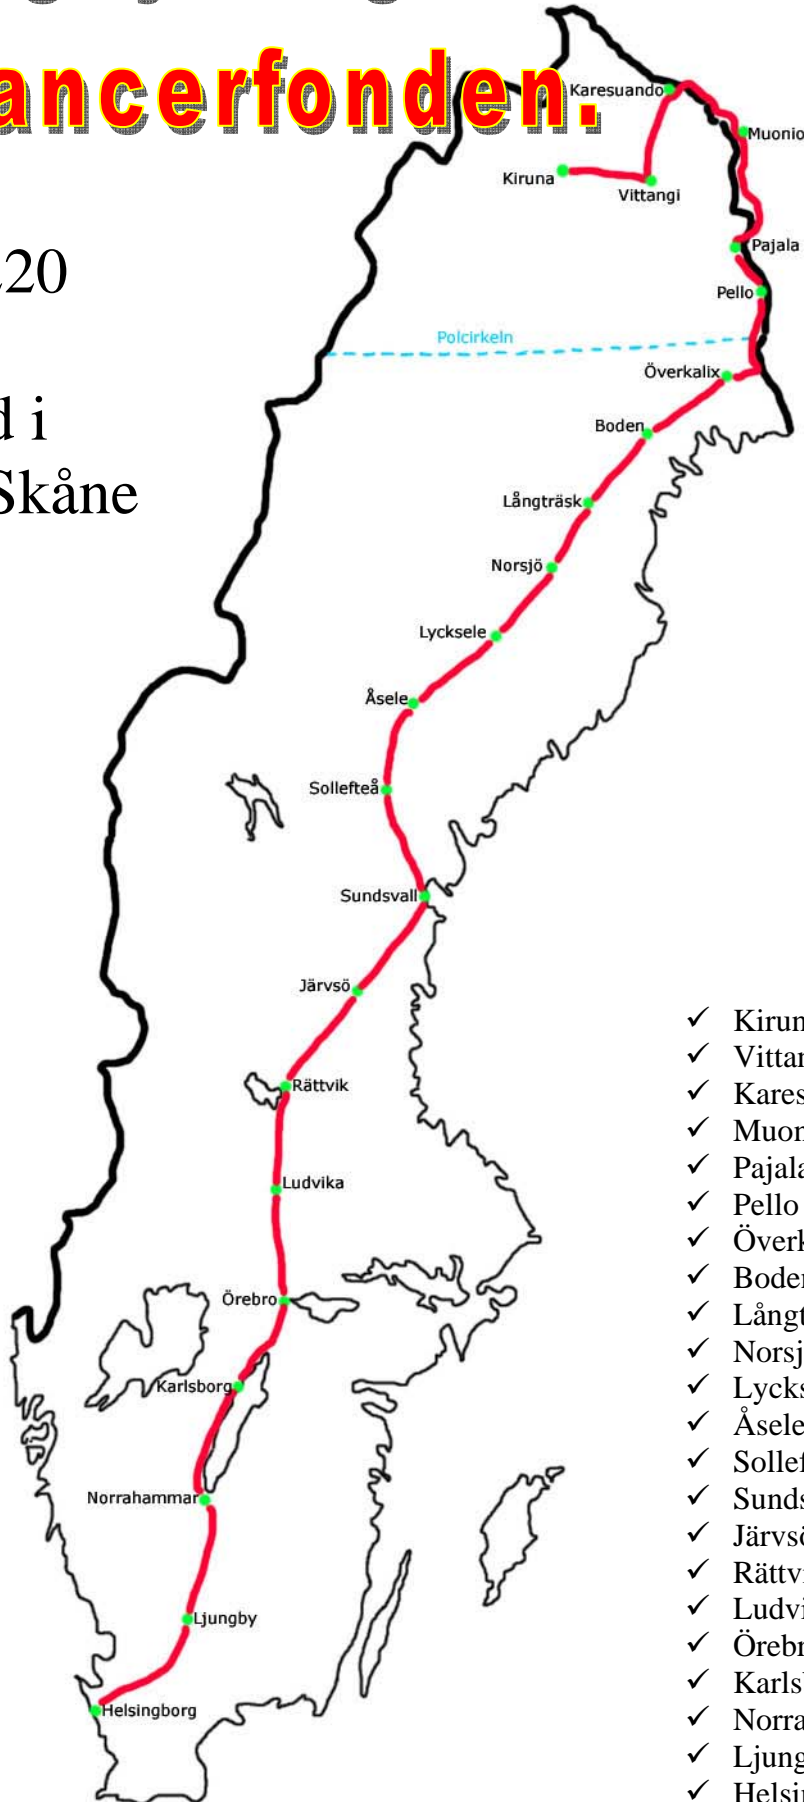

På liggcykel genom Sverige för Cancerfonden.

Mer än 220
mil från
Lappland i
norr till Skåne
i söder.

✓ Kiruna 18/8	0 km
✓ Vittangi 19/8	75 km
✓ Karesuando 20/8	181 km
✓ Muonio (Fi) 21/8	272 km
✓ Pajala 22/8	387 km
✓ Pello 23/8	443 km
✓ Överkalix 24/8	551 km
✓ Boden 25/8	660 km
✓ Långträsk 26/8	766 km
✓ Norsjö 27/8	859 km
✓ Lycksele 28/8	935 km
✓ Åsele 29/8	1026 km
✓ Sollefteå 30/8	1174 km
✓ Sundsvall 31/8	1291 km
✓ Järvsö 1/9	1417 km
✓ Rättvik 2/9	1558 km
✓ Ludvika 3/9	1664 km
✓ Örebro 4/9	1788 km
✓ Karlsborg 5/9	1901 km
✓ Norrahammar 6/9	2008 km
✓ Ljungby 7/9	2122 km
✓ Helsingborg 8/9	2261 km